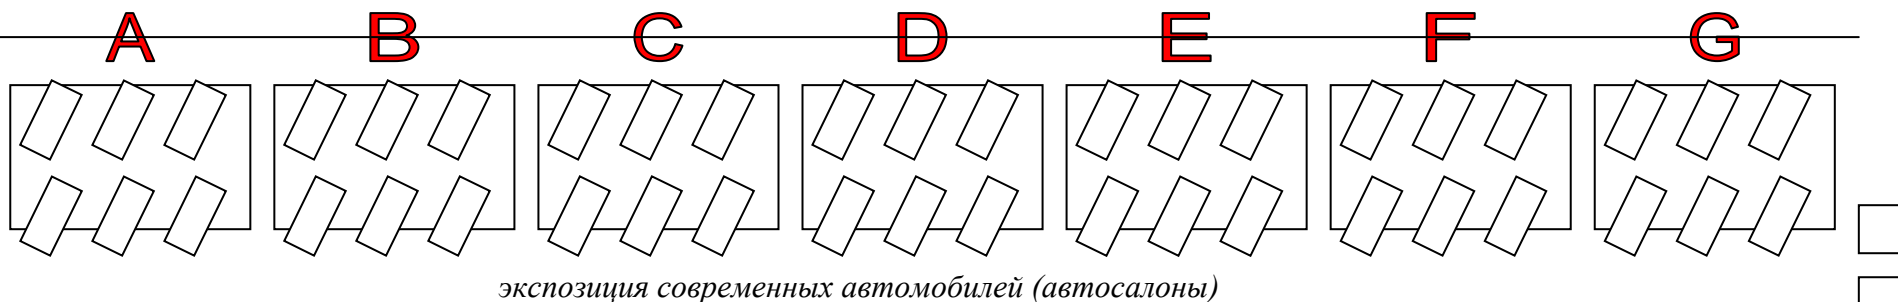

ПЛАН-СХЕМА

размещения Выставки классических, редких, эксклюзивных и современных автомобилей

26 июня 2011 г.

Набережная Северной Двины (Красная Пристань)

г.Архангельск

ВХОД/ВЫХОД

звук